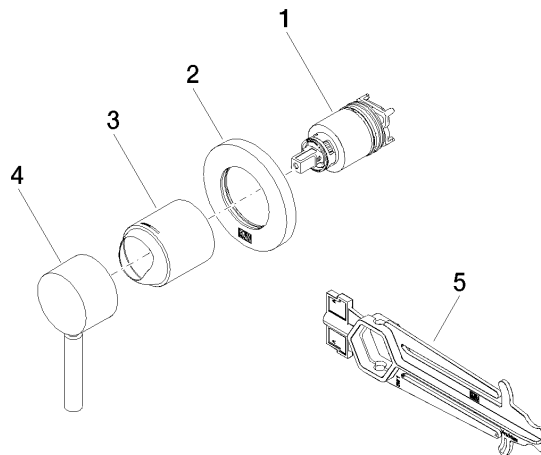

Concealed single-lever mixer with cover plate - Chrome

TARA

36 060 660

- cover plate Ø 78 mm

Fits: TARA, META

	Chrome	36 060 660-00
	Brushed Platinum	36 060 660-06
	Platinum	36 060 660-08
	Dark Chrome	36 060 660-19
	Light Gold	36 060 660-26
	Brushed Light Gold	36 060 660-27
	Brushed Durabronze (23kt Gold)	36 060 660-28
	Matte Black	36 060 660-33
	Brushed Bronze	36 060 660-42
	Brushed Champagne (22kt Gold)	36 060 660-46
	Champagne (22kt Gold)	36 060 660-47
	Brushed Chrome	36 060 660-93
	Brushed Dark Platinum	36 060 660-99

Required miscellaneous

Concealed wall-mounted single-lever mixer - 35 860 970 90

- max. recess depth 95 mm
- min. recess depth 80 mm

36 060 660

mm [inches]

Certificates

WRAS_2107016. LGA_29905.

36 060 660

Spare parts list

No.	Item Number	Name	Quantity used	Delivery time
1	90 15 05 064 01 90	cartridge	1	2
2	90 27 66 009 00-00	rosette	1	10
3	09 11 02 293-00	cover	1	10
4	90 20 66 006 00-00	handle	1	10
5	90 30 09 064 00 90	key	1	2